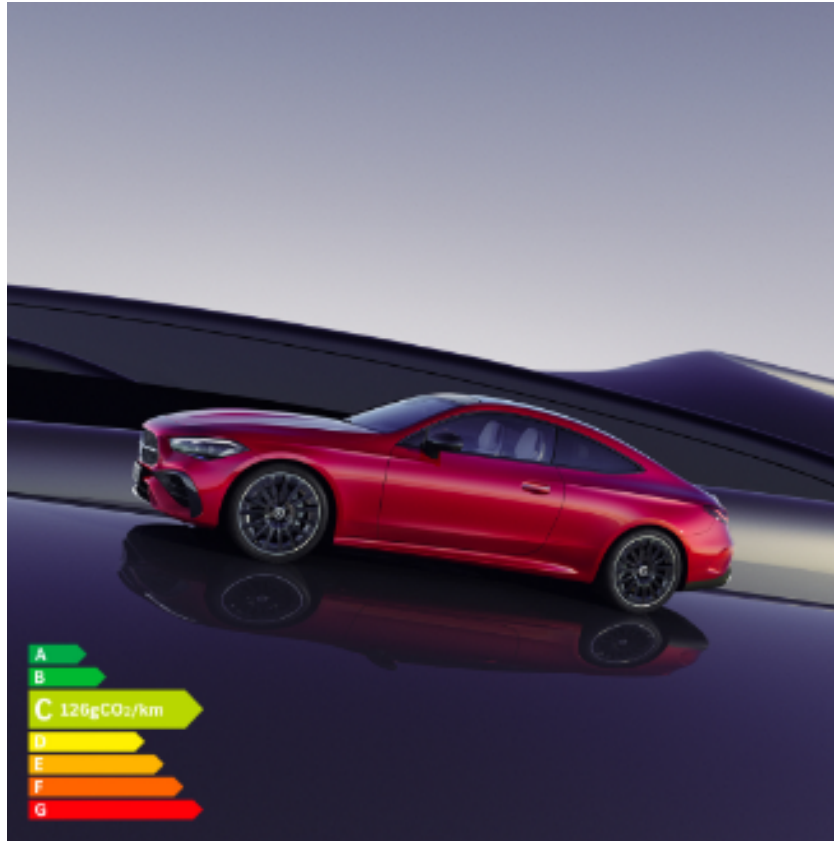

Ford Martigues

Nouveau Mercedes CLE Coupé

Le 7 mai 2024 - Nouveauté

Découvrez le nouveau Mercedes CLE coupé, l'essence même de la sportivité Mercedes-Benz dans un design élégant.

Sécurité, confort et technologie de pointe sont les mots clés du nouveau modèle !

Personnalisez son intérieur, ajustez les éclairages d'ambiance comme vous le souhaitez parmi 64 couleurs disponibles.

Profitez de 4 places pour un confort maximal et d'une capacité de chargement de 420L.

Disponible en motorisation Hybride Rechargeable et Thermique. Essayez le dès maintenant > [En savoir plus](#)

PS : En option, profitez de la fonction massage à 7 zones.

Pour les trajets courts, privilégiez la marche ou le vélo #SeDéplacerMoinsPolluer